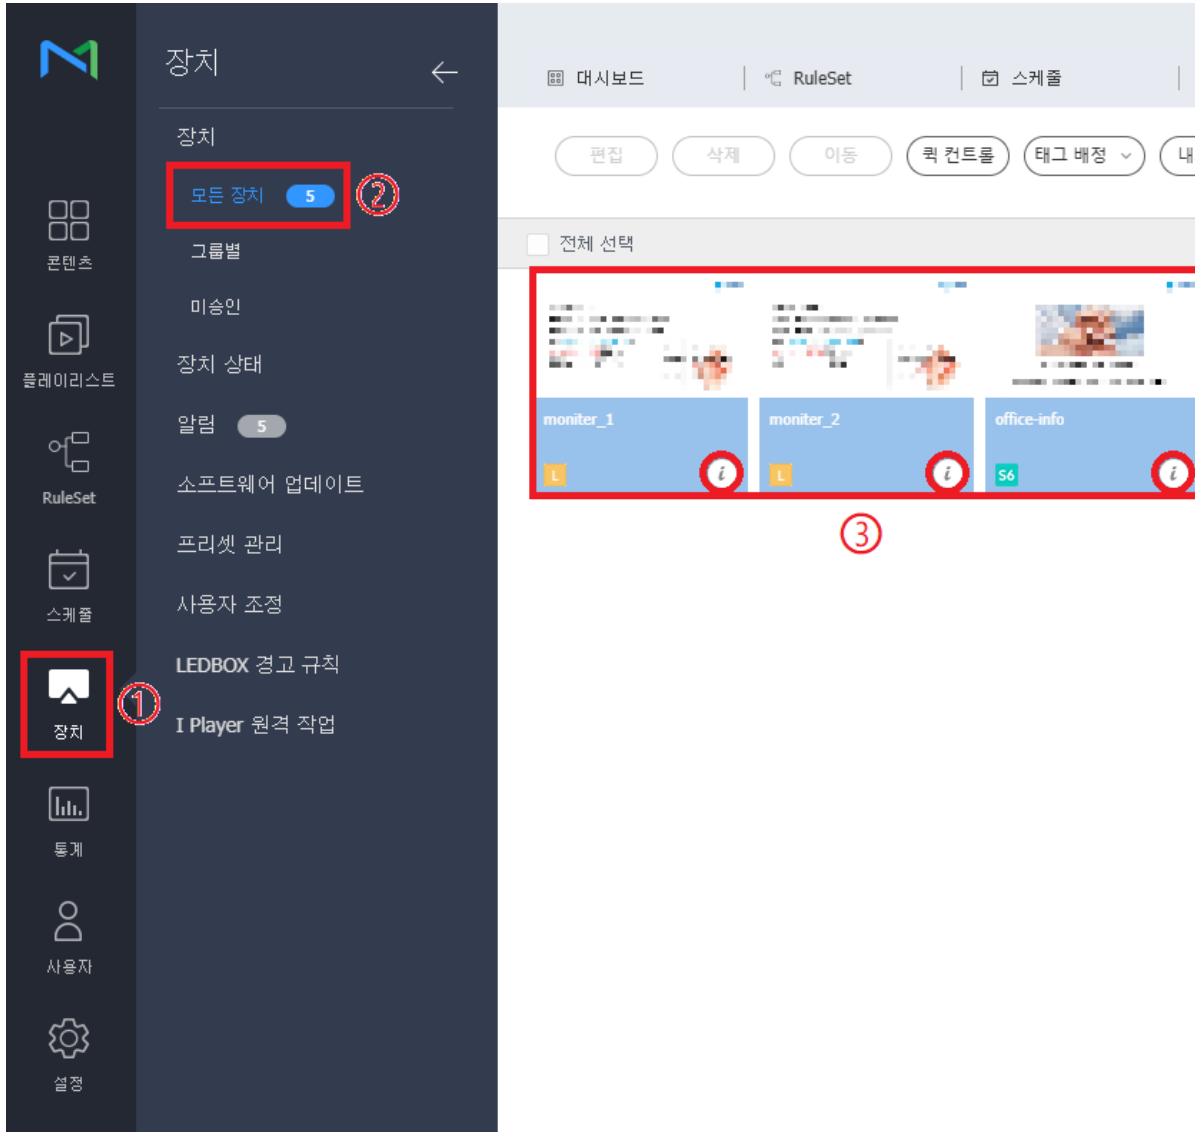

1. 1 장치
2. 2 모든 장치
3. 3 용량을 확인할 장치의 우측 하단 i 버튼 클릭